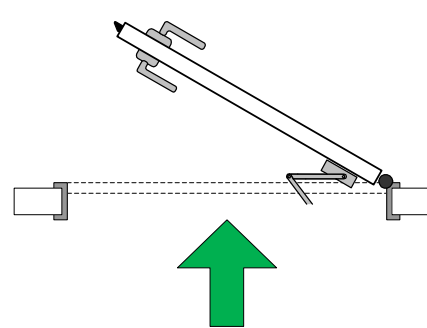

Türausrüstung (Türhersteller)

Panikschloss Funktion E
Blindschild
Drücker / Drücker
Türschliesser

Sicherheitsausrüstung

Elektriker

Anschlusschema (Elektroplaner)

aussen

Innen

Standard Türtypen Brandabschnitttüre mit Fluchtweg	Erstellungsdatum	01.01.2018
	Letzte Änderung	
 SecuSuisse The Leading Security Providers	Türentyp 1.021	
	Schematische Darstellung, Türoberfläche, Türausführung, Öffnungsrichtung, Bandung und Platzierung der Komponenten gemäss Pläne Architekt	