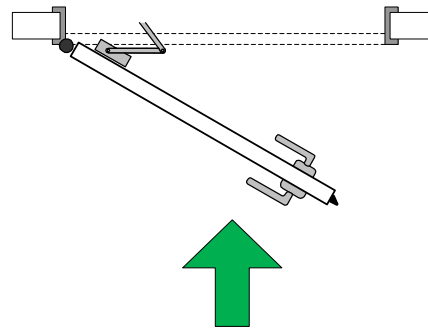

Türausrüstung (Türhersteller)

Panikschloss Funktion E
Blindschild
Drücker / Drücker
Türschliesser

Sicherheitsausrüstung

Elektriker

Anschlusschema (Elektroplaner)

aussen

Innen

Standard Türtypen Brandabschnitttüre mit Fluchtweg	Erstellungsdatum	01.01.2018
	Letzte Änderung	
 SecuSuisse The Leading Security Providers	Türentyp 1.021	
	Schematische Darstellung, Türoberfläche, Türausführung, Öffnungsrichtung, Bandung und Platzierung der Komponenten gemäss Pläne Architekt	