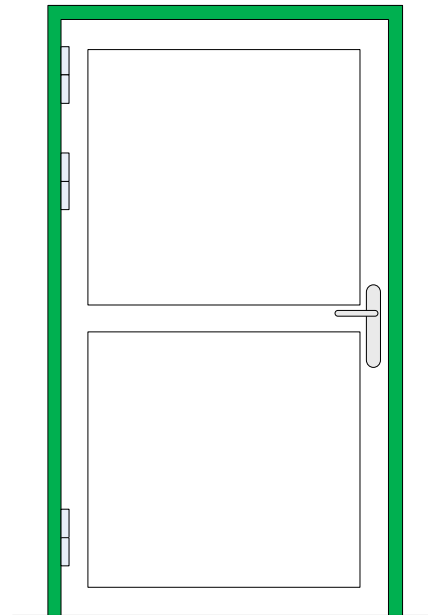

Türausrüstung (Türhersteller)

Panikschloss Funktion E
Blindschild
Drücker / Drücker
Türschliesser

Sicherheitsausrüstung

Elektriker

Anschlusschema (Elektroplaner)

aussen

Innen

Standard Türtypen Brandabschnitttüre mit Fluchtweg	Erstellungsdatum	01.01.2018
	Letzte Änderung	
 SecuSuisse The Leading Security Providers	Türentyp 1.021	
	Schematische Darstellung, Türoberfläche, Türausführung, Öffnungsrichtung, Bandung und Platzierung der Komponenten gemäss Pläne Architekt	