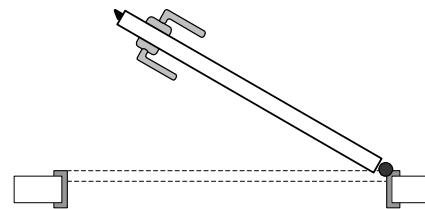

**Türausrüstung** (Türhersteller)

Einsteckschloss  
 Schild mit RZ Ausschnitt  
 Drücker / Drücker  
 Rot/Grün Zylinder

**Sicherheitsausrüstung**

**Elektriker**

**Anschlussschema** (Elektroplaner)

aussen

Innen

<b>Standard Türtypen</b> <b>Toiletentüre</b>	Erstellungsdatum	01.01.2018
	Letzte Änderung	
 <b>SecuSuisse Gruppe</b> www.secusuisse.ch info@secusuisse.ch	<b>Türentyp 1.000 T</b>	
	Schematische Darstellung, Türoberfläche, Türausführung, Öffnungsrichtung, Bandung und Platzierung der Komponenten gemäss Pläne Architekt	