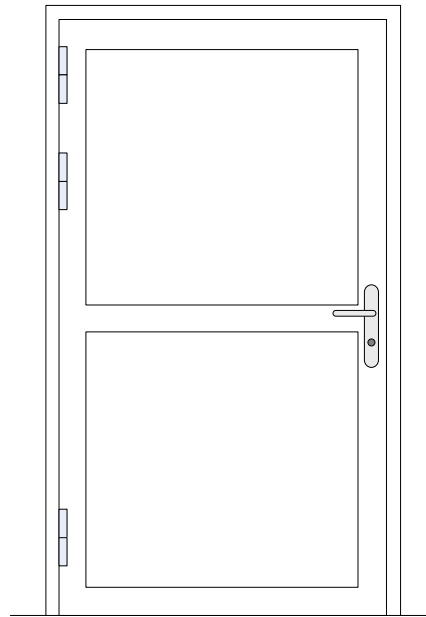

**Türausrüstung** (Türhersteller)

Einsteckschloss  
 Schild mit RZ Ausschnitt  
 Drücker / Drücker  
 Rot/Grün Zylinder

**Sicherheitsausrüstung**

**Elektriker**

**Anschlussschema** (Elektroplaner)

aussen

Innen

<b>Standard Türtypen</b> <b>Toiletentüre</b>	Erstellungsdatum	01.01.2018
	Letzte Änderung	
 <b>SecuSuisse Gruppe</b> www.secusuisse.ch info@secusuisse.ch	<b>Türentyp 1.000 T</b>	
	Schematische Darstellung, Türoberfläche, Türausführung, Öffnungsrichtung, Bandung und Platzierung der Komponenten gemäss Pläne Architekt	