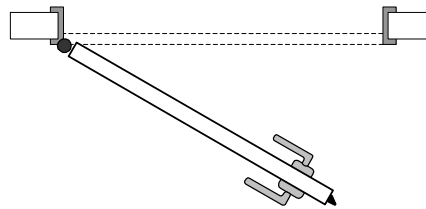

**Türausrüstung** (Türhersteller)

Einsteckschloss  
 Schild mit RZ Ausschnitt  
 Drücker / Drücker  
 Rot/Grün Zylinder

**Sicherheitsausrüstung**

**Elektriker**

**Anschlussschema** (Elektroplaner)

aussen

Innen

<b>Standard Türtypen</b> <b>Toiletentüre</b>	Erstellungsdatum	01.01.2018
	Letzte Änderung	
 <b>SecuSuisse Gruppe</b> www.secusuisse.ch info@secusuisse.ch	<b>Türentyp 1.000 T</b>	
	Schematische Darstellung, Türoberfläche, Türausführung, Öffnungsrichtung, Bandung und Platzierung der Komponenten gemäss Pläne Architekt	