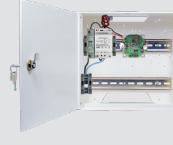

Steuerung & Netzteil im Gehäuse